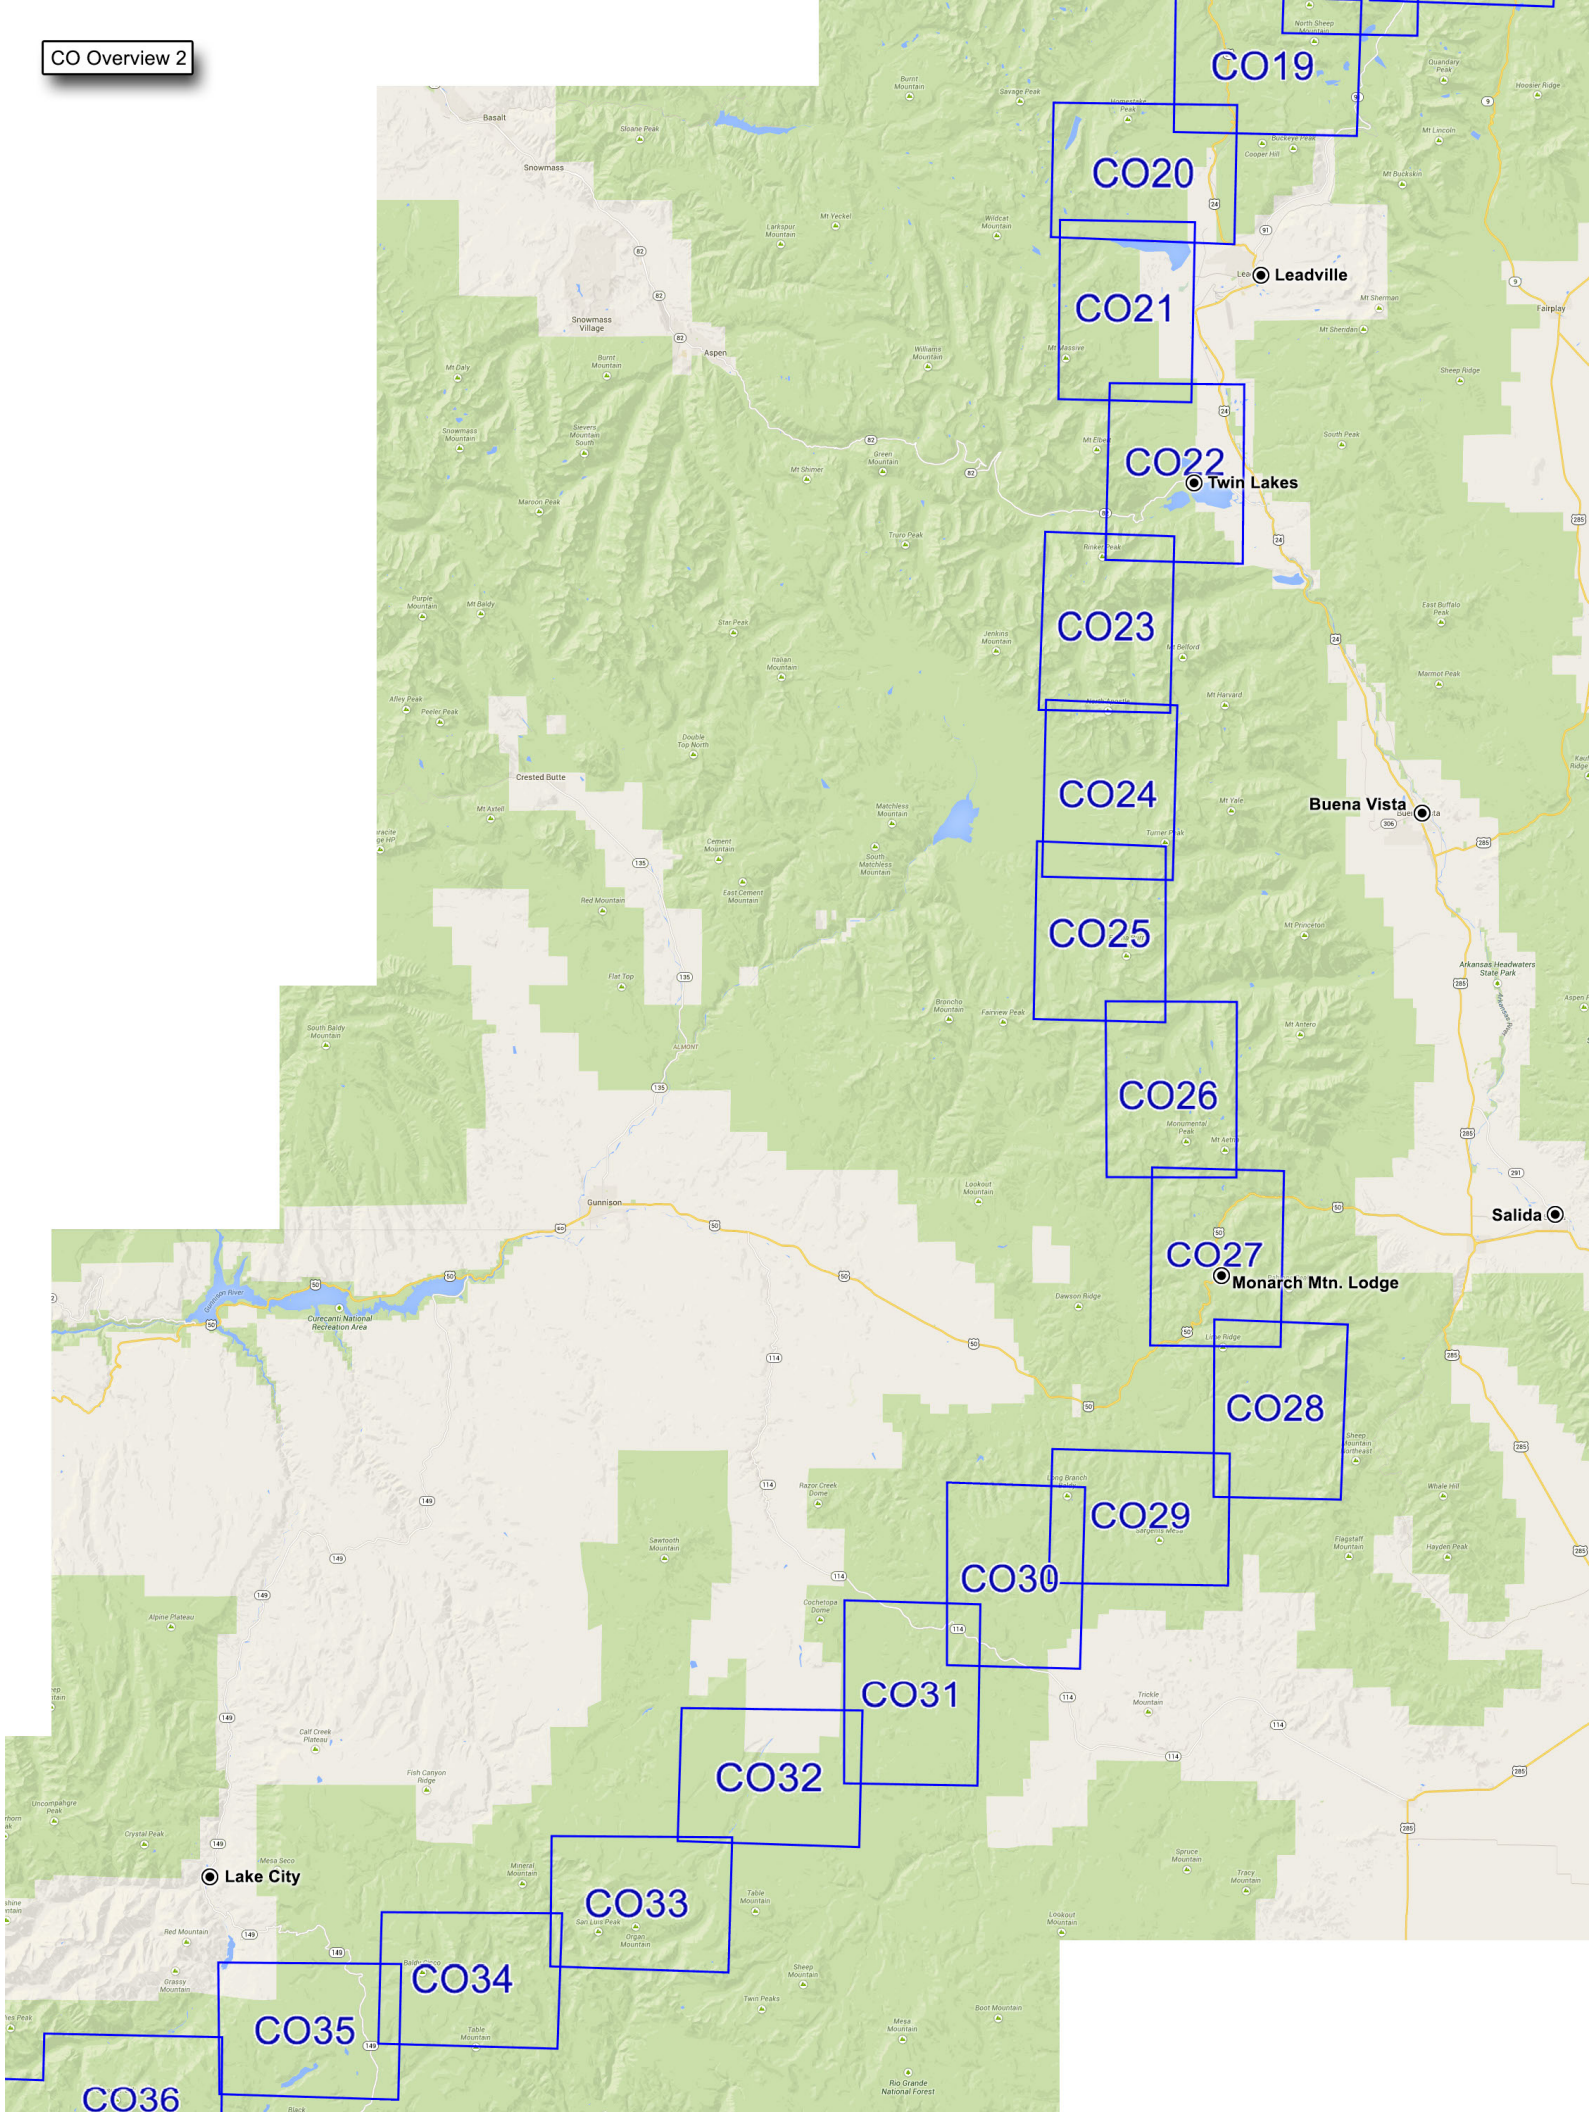

MT23

Lincoln

MT24

MT25

MT26

MT27

Elliston

Helena

WY13

WY12a

WY12c

WY12d

WY14

WY15

WY16

WY16a

WY17

WY18

WY19

WY20

Togwotee Mountain Lodge

Brooks Lake Lodge

Lava Mountain Lodge

Dubois

Pinedale

WY Overview 3

CO Overview 1

CO Overview 3