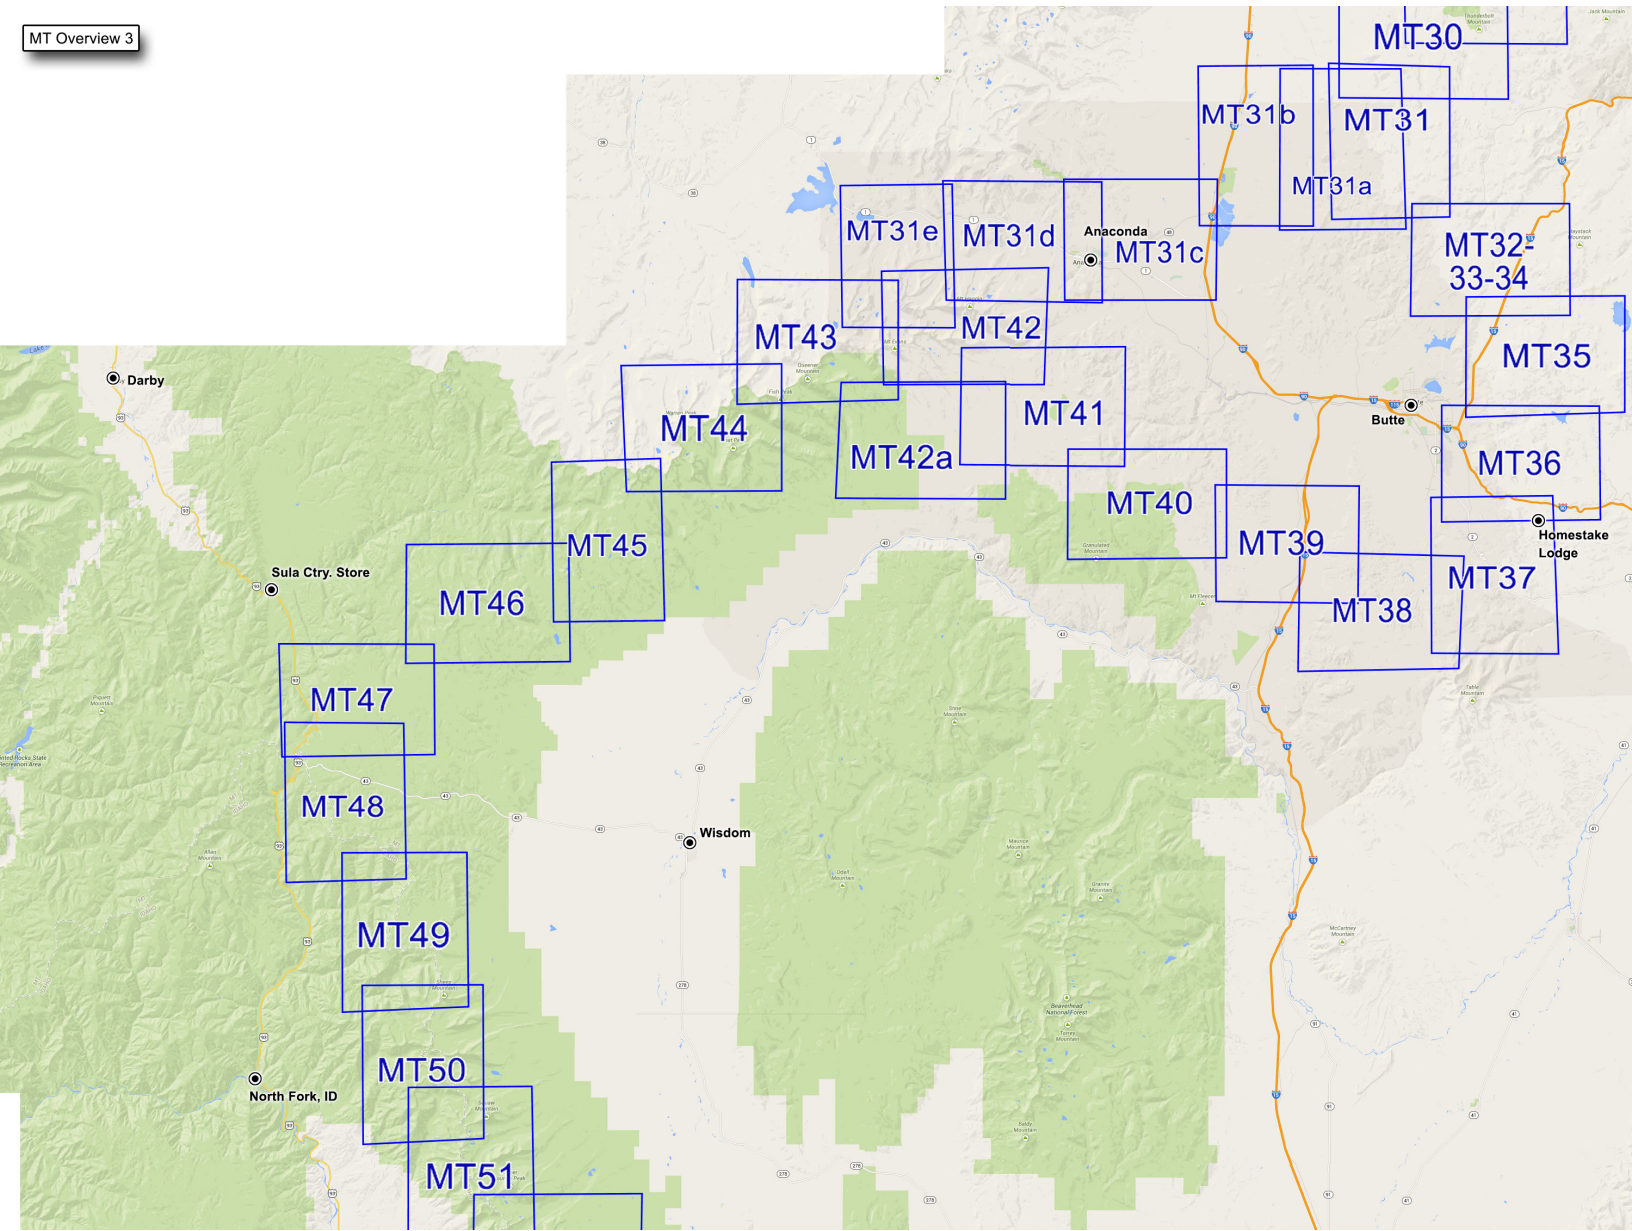

MT23

Lincoln

MT24

MT25

MT26

MT27

Elliston

Helena

MT28

MT29

MT30

MT Overview 4

MT Overview 5

WY Overview 1

WY6

WY7

WY7a

WY8

WY9

WY10

WY10a

WY11

WY12

WY12b

WY17

WY18

WY19

WY20

Togwotee Mountain Lodge

Brooks Lake Lodge

Lava Mountain Lodge

Dubois