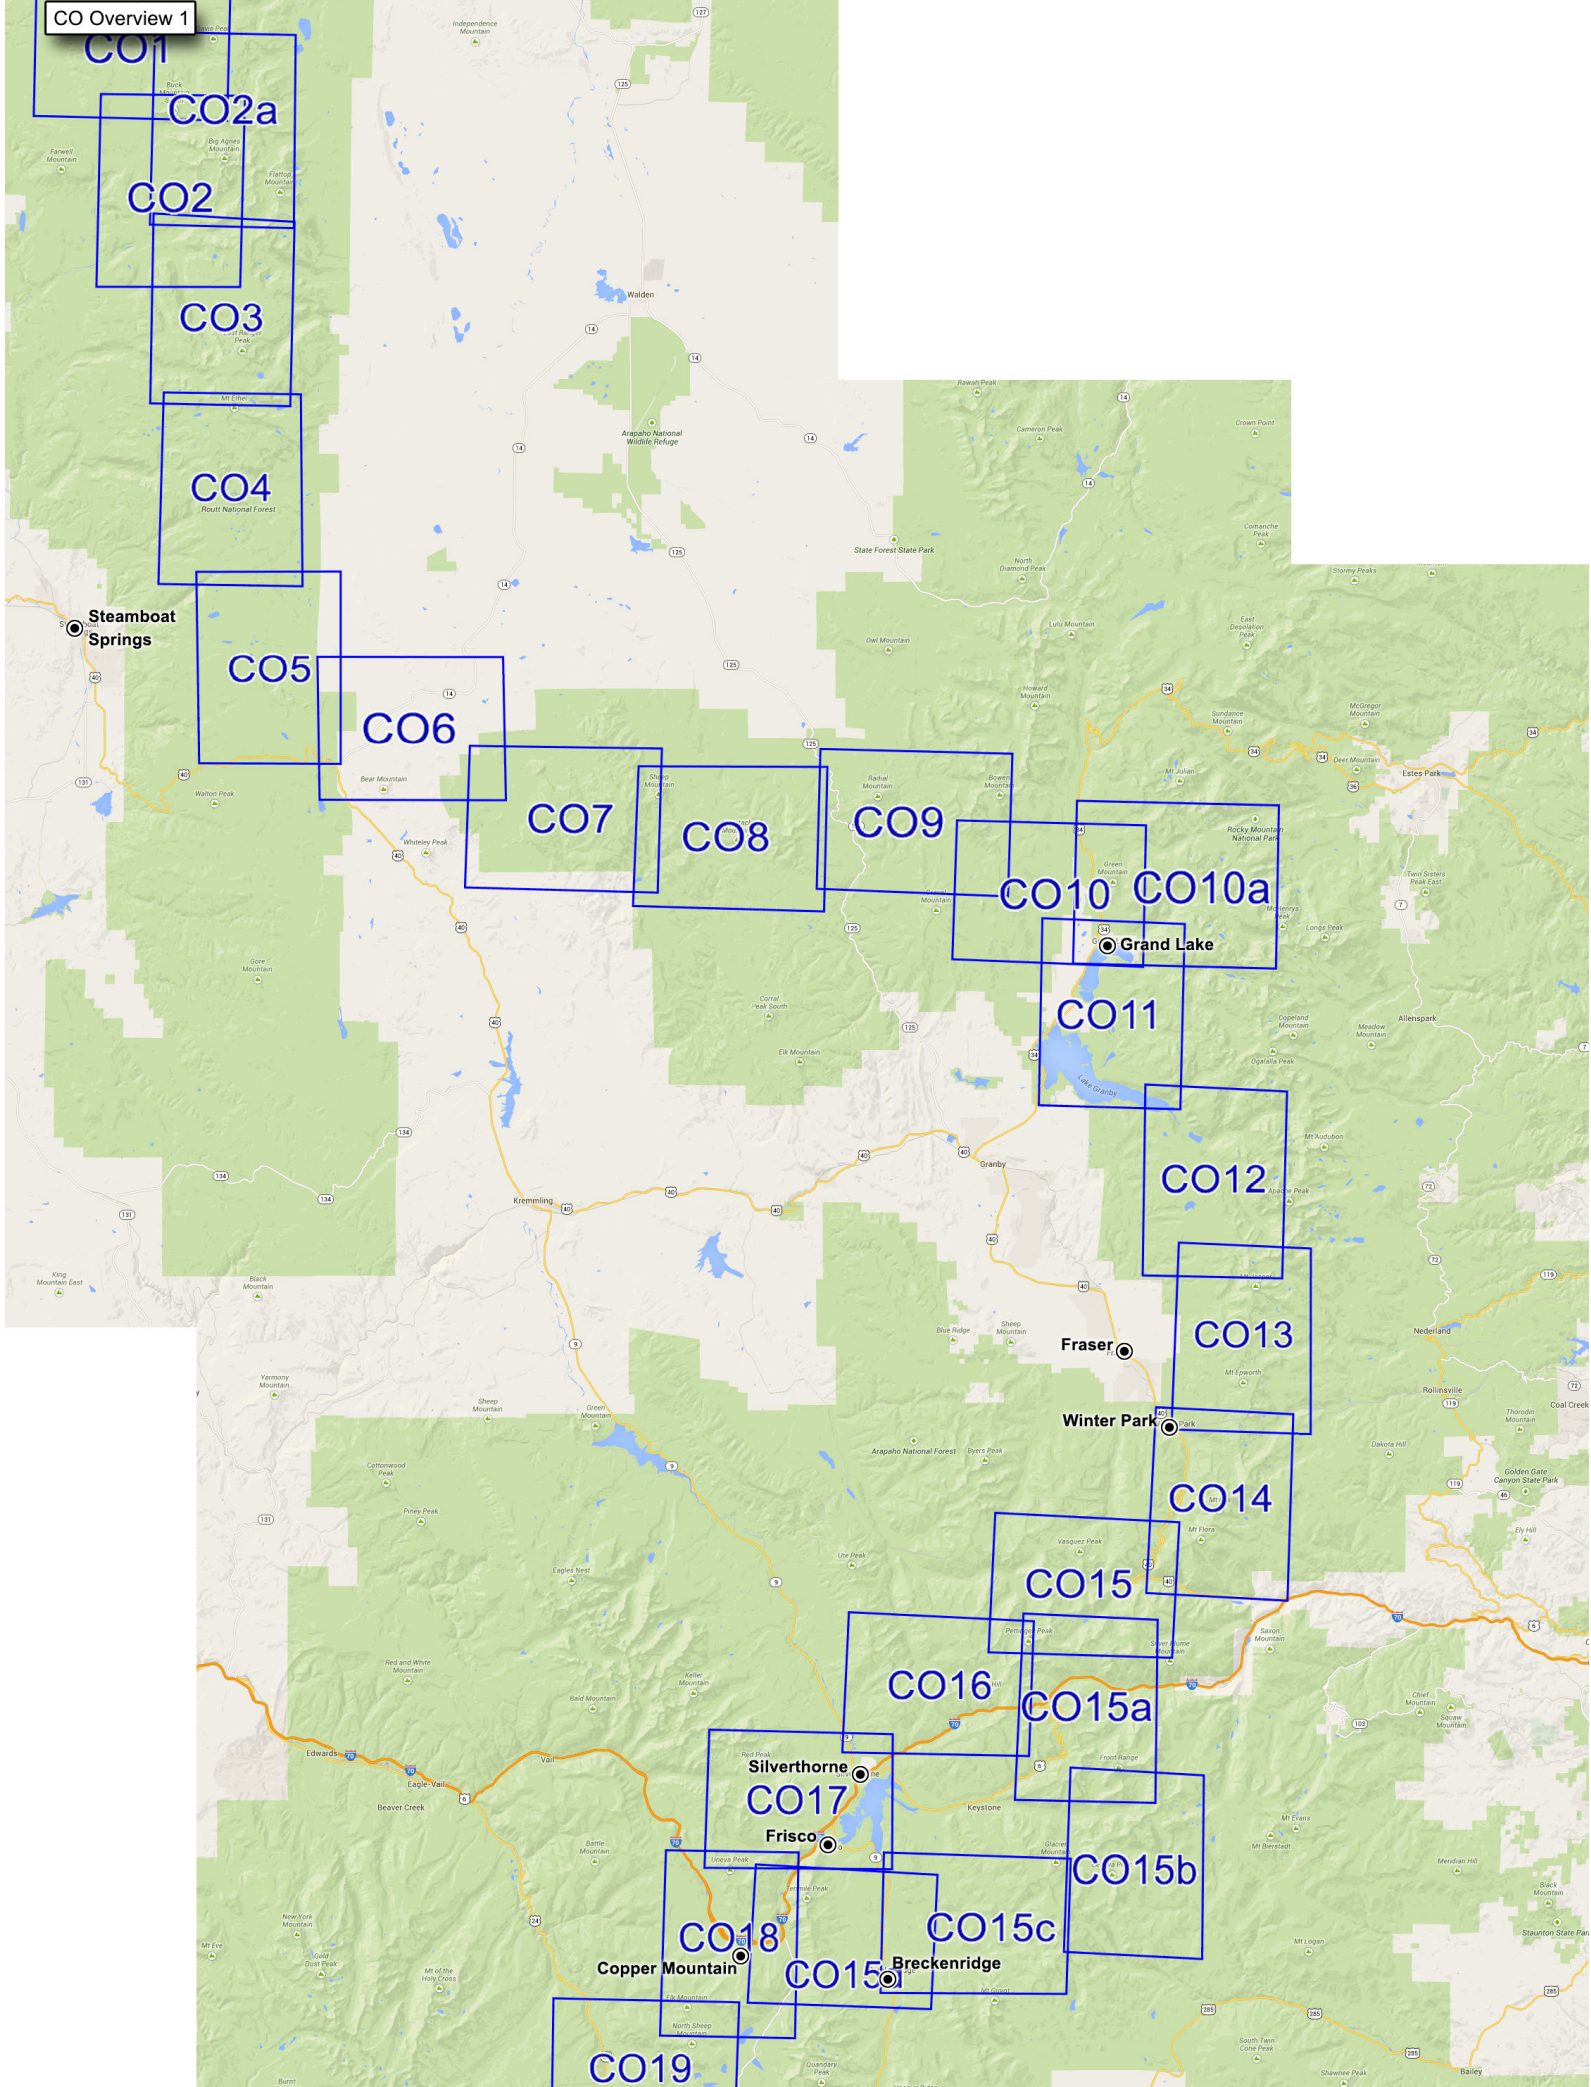

MT23

Lincoln

MT24

MT25

MT26

MT27

Elliston

Helena

WY13

WY12a

WY12c

WY12d

WY14

WY15

WY16

WY16a

WY17

WY18

WY19

WY20

Togwotee Mountain Lodge

Brooks Lake Lodge

Lava Mountain Lodge

Dubois

Pinedale

WY Overview 3

CO Overview 1

CO Overview 3